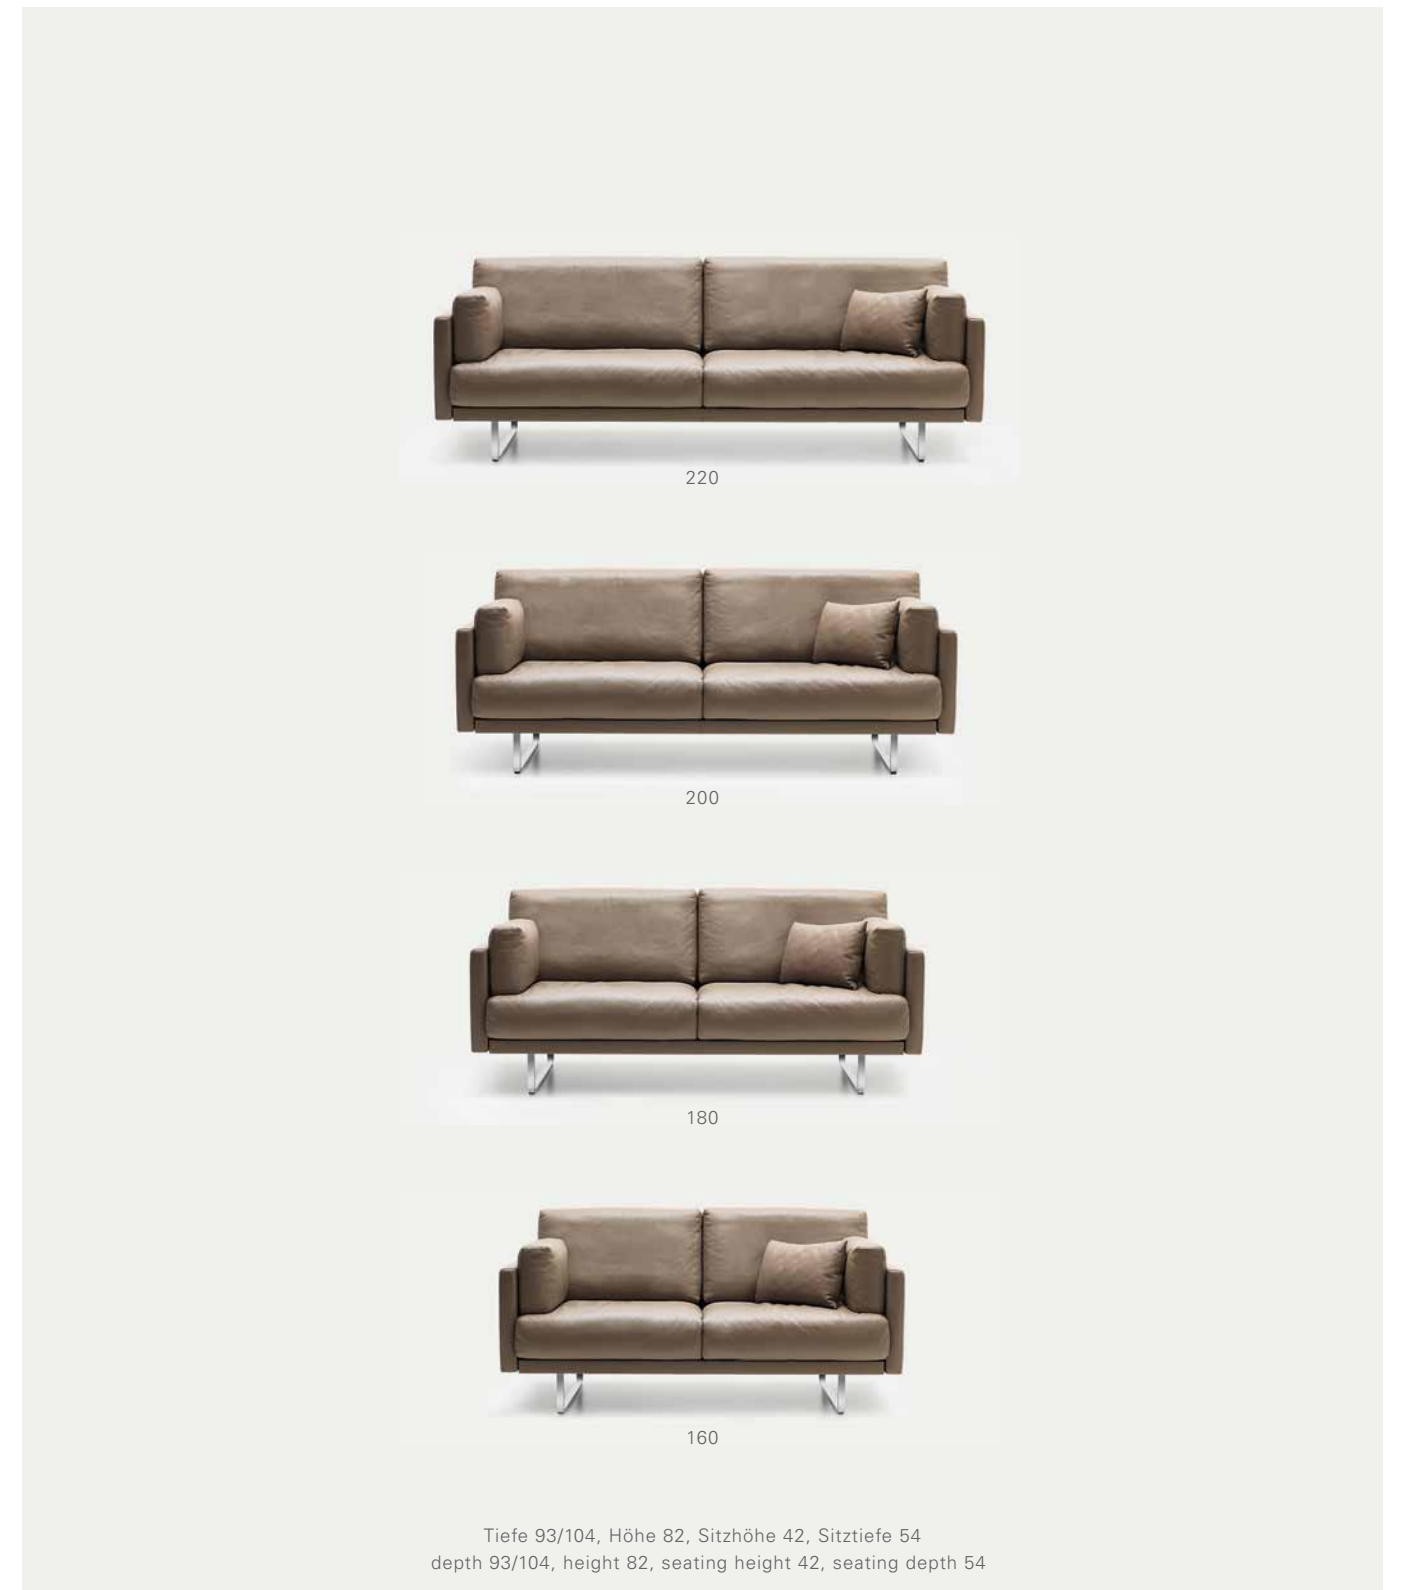

VARINO

Flexibler Verwandlungskünstler. Das modern-schlichte Design von Varino lässt seine raffinierten Funktionen nur erahnen. So verwandeln sich die Armteilkissen auf Wunsch in angenehme Fusstützen. Mit angewinkelten Armstützen erhält man eine Querliege – wobei sich die Armteilkissen als wunderbar weiche Kopfkissen entpuppen. Werden die integrierten Kopfstützen ausgefahren, neigt sich die Rückenlehne in eine bequeme Relax-Lage. Die besonders schlanke Tragkonstruktion verleiht Varino seine leichte Anmutung, ebenso edel in Leder wie in Stoffbezug.

Versatility par excellence. The Varino's sleek contemporary design scarcely hints at the wealth of sophisticated functions it conceals. Arm cushions, for instance, transform into comfortable footrests, while armrests can be angled to create a transverse lounger with the arm-cushions now forming wonderfully soft pillows. With the integrated headrests extended, the back section sinks to an extremely comfortable reclining position. Its ultra-slim build gives the Varino a buoyant air that is equally elegant in leather or fabric upholstery.

Un transformiste flexible. Le design sobre et moderne de Varino laisse à peine entrevoir ses fonctions sophistiquées. Les coussins des accoudoirs se transforment à la demande en repose-pieds agréables. Les accoudoirs se replient, offrant une couchette dont les coussins des accoudoirs se révèlent être des oreillers incroyablement doux. Lorsqu'on déploie les appuie-tête intégrés, le dossier s'incline dans une position de relax confortable. L'ossature porteuse particulièrement compacte confère au Varino une apparence légère, que ce soit en version cuir ou bien tissu.